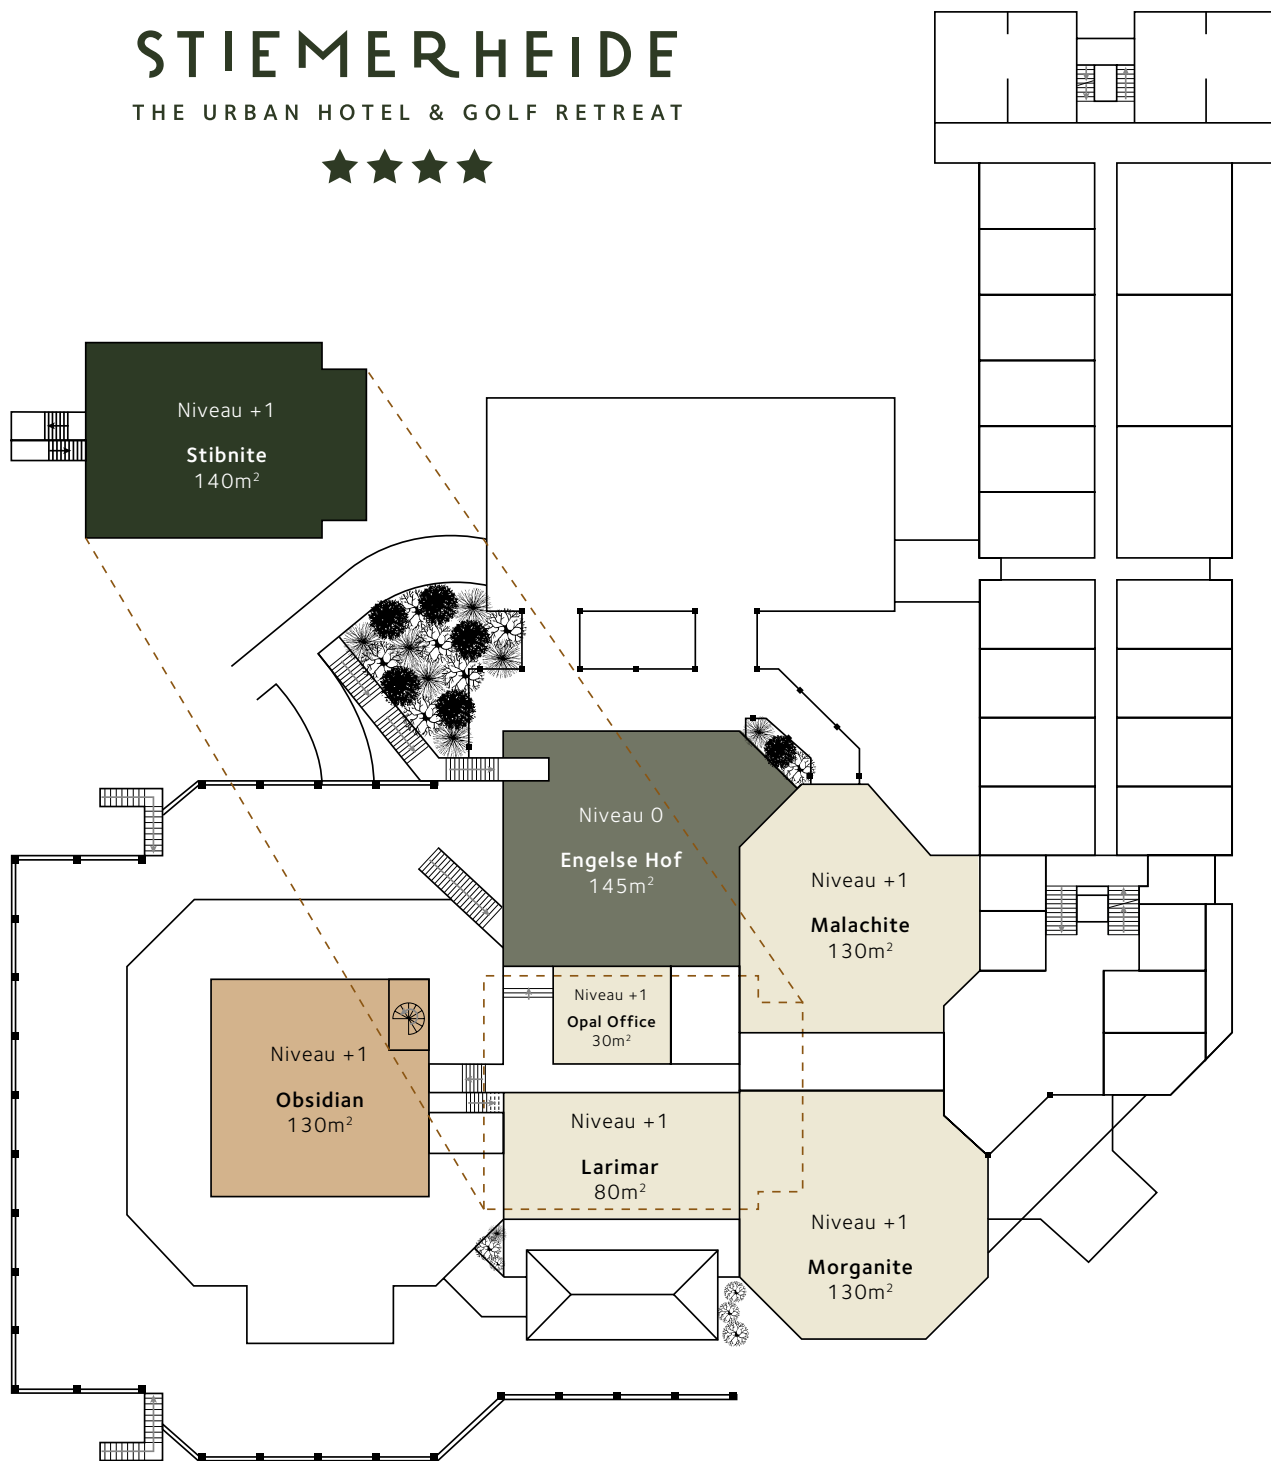

STIEMERHEIDE

THE URBAN HOTEL & GOLF RETREAT

VERGADERZAAL	OPPERVLAKTE	THEATER	SCHOOL	U-VORM
Stibnite	140	100	90	40
Obsidian	130	68	60	30
Opal Office	30	16	10	12
Larimar	80	50	32	25
Malachite	130	100	70	36
Morganite	130	150	120	40
Malachite & Morganite	275	350	200	-